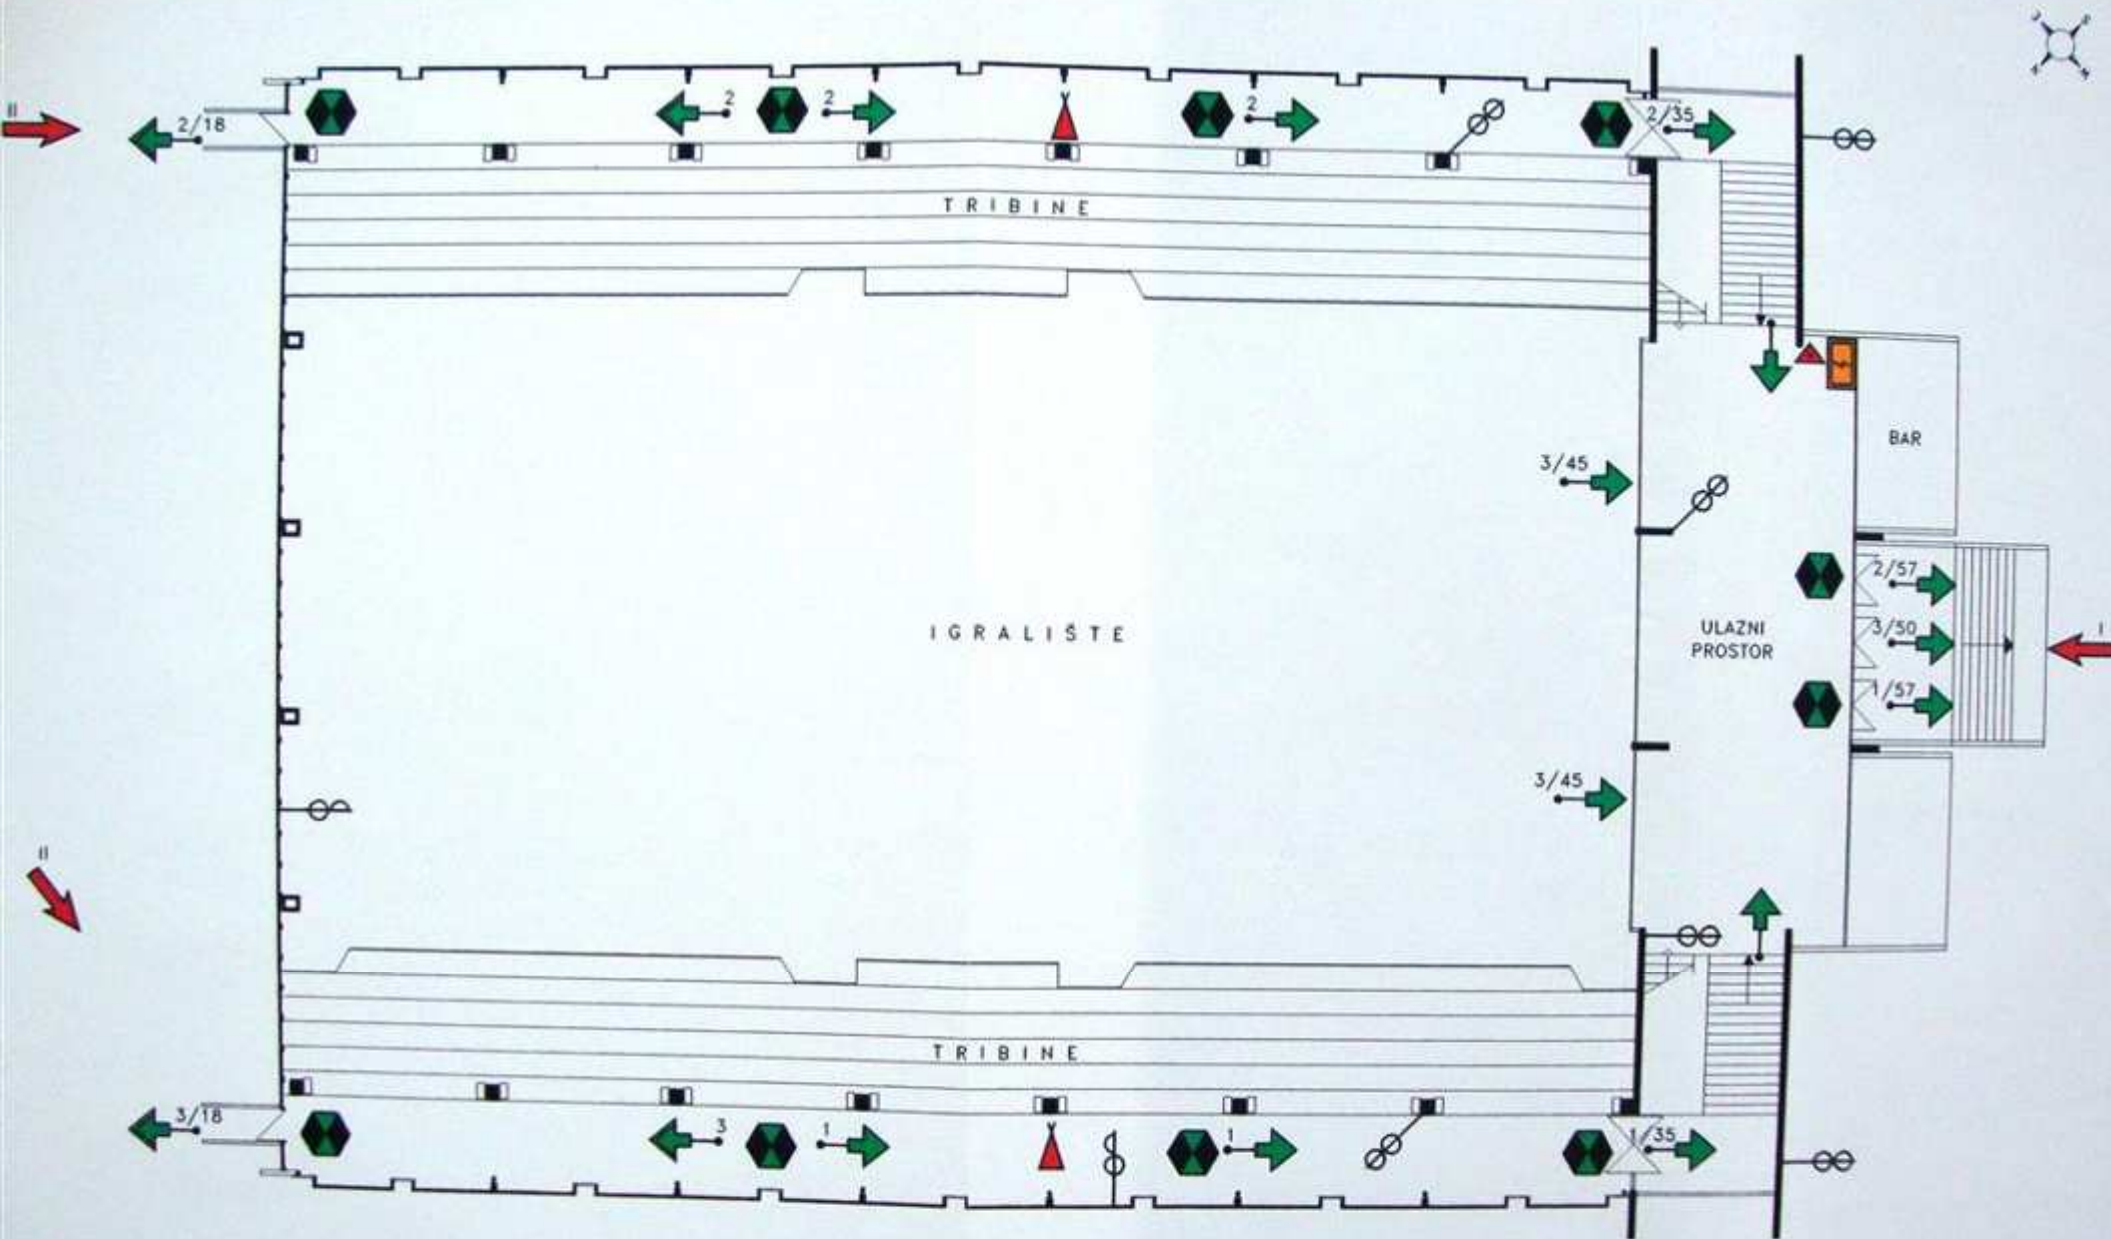

SPORTSKA DVORANA
Labin
Pristupni putovi

Zelenice

SPORTSKA
DVORANA

PR,1

+h=14

SSC "Mate Blažina"

Rudarska ulica

SPORTSKA DVORANA
SSC "Mate Blažina"
Situacija
Mjerilo 1:1000

PROTECTION s.r.l.
UMAG - UMAGO

SPORTSKA DVORANA
 SSC "Mate Blažina"
 Tlocrt kata (tribine)
 Mjerilo 1:200

SPORTSKA DVORANA
 SŠC "Mate Blažina"
 Tlocrt prizemlja
 Mjerilo: 1:200