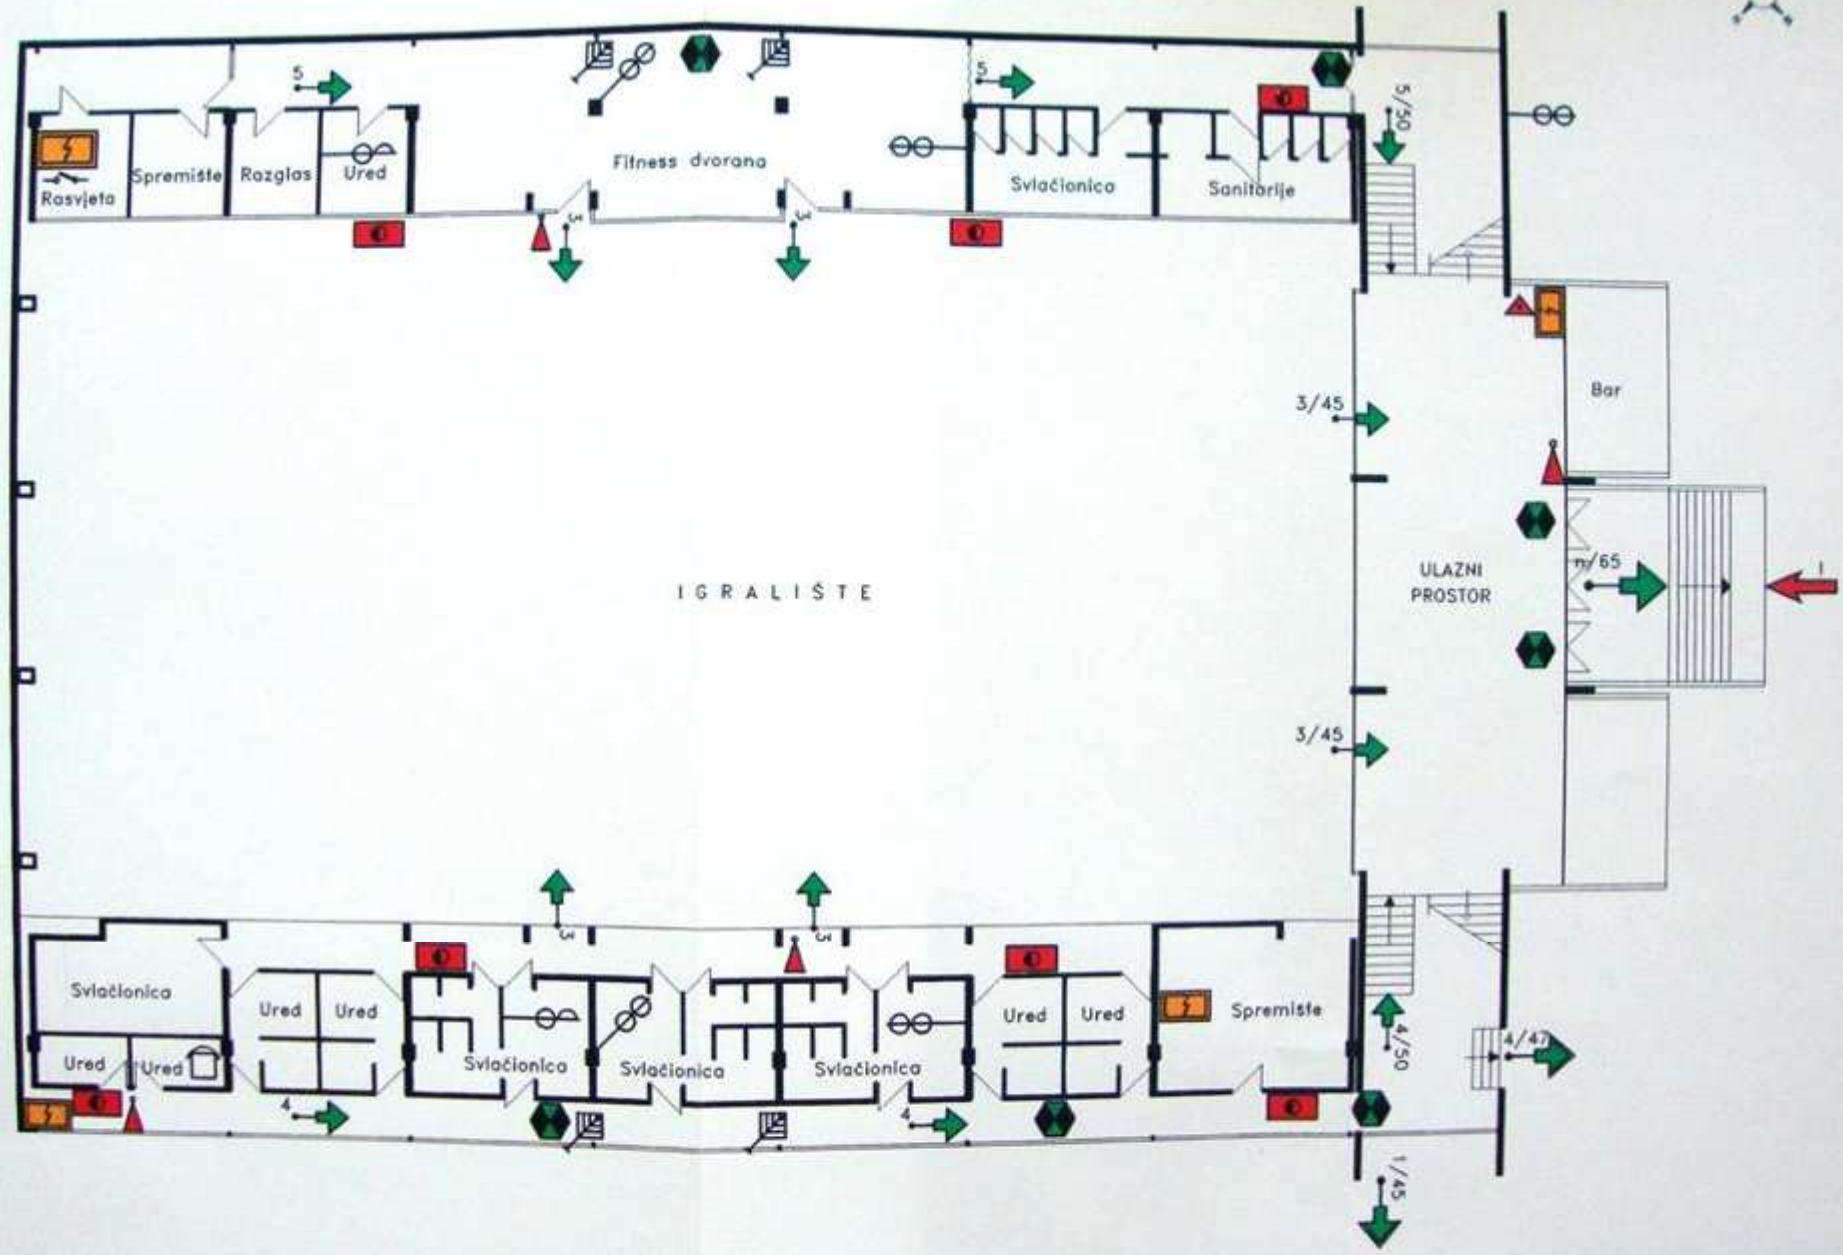

SPORTSKA DVORANA
Labin
Pristupni putovi

Zelenice

SPORTSKA
DVORANA

PR,1

+h=14

SSC "Mate Blažina"

Rudarska ulica

SPORTSKA DVORANA
SSC "Mate Blažina"
Situacija
Mjerilo 1:1000

PROTECTION s.r.l.
UMAG - UMAGO

SPORTSKA DVORANA
 SSC "Mate Blažina"
 Tlocrt kata (tribine)
 Mjerilo 1:200

SPORTSKA DVORANA
 SŠC "Mate Blažina"
 Tlocrt prizemlja
 Mjerilo: 1:200